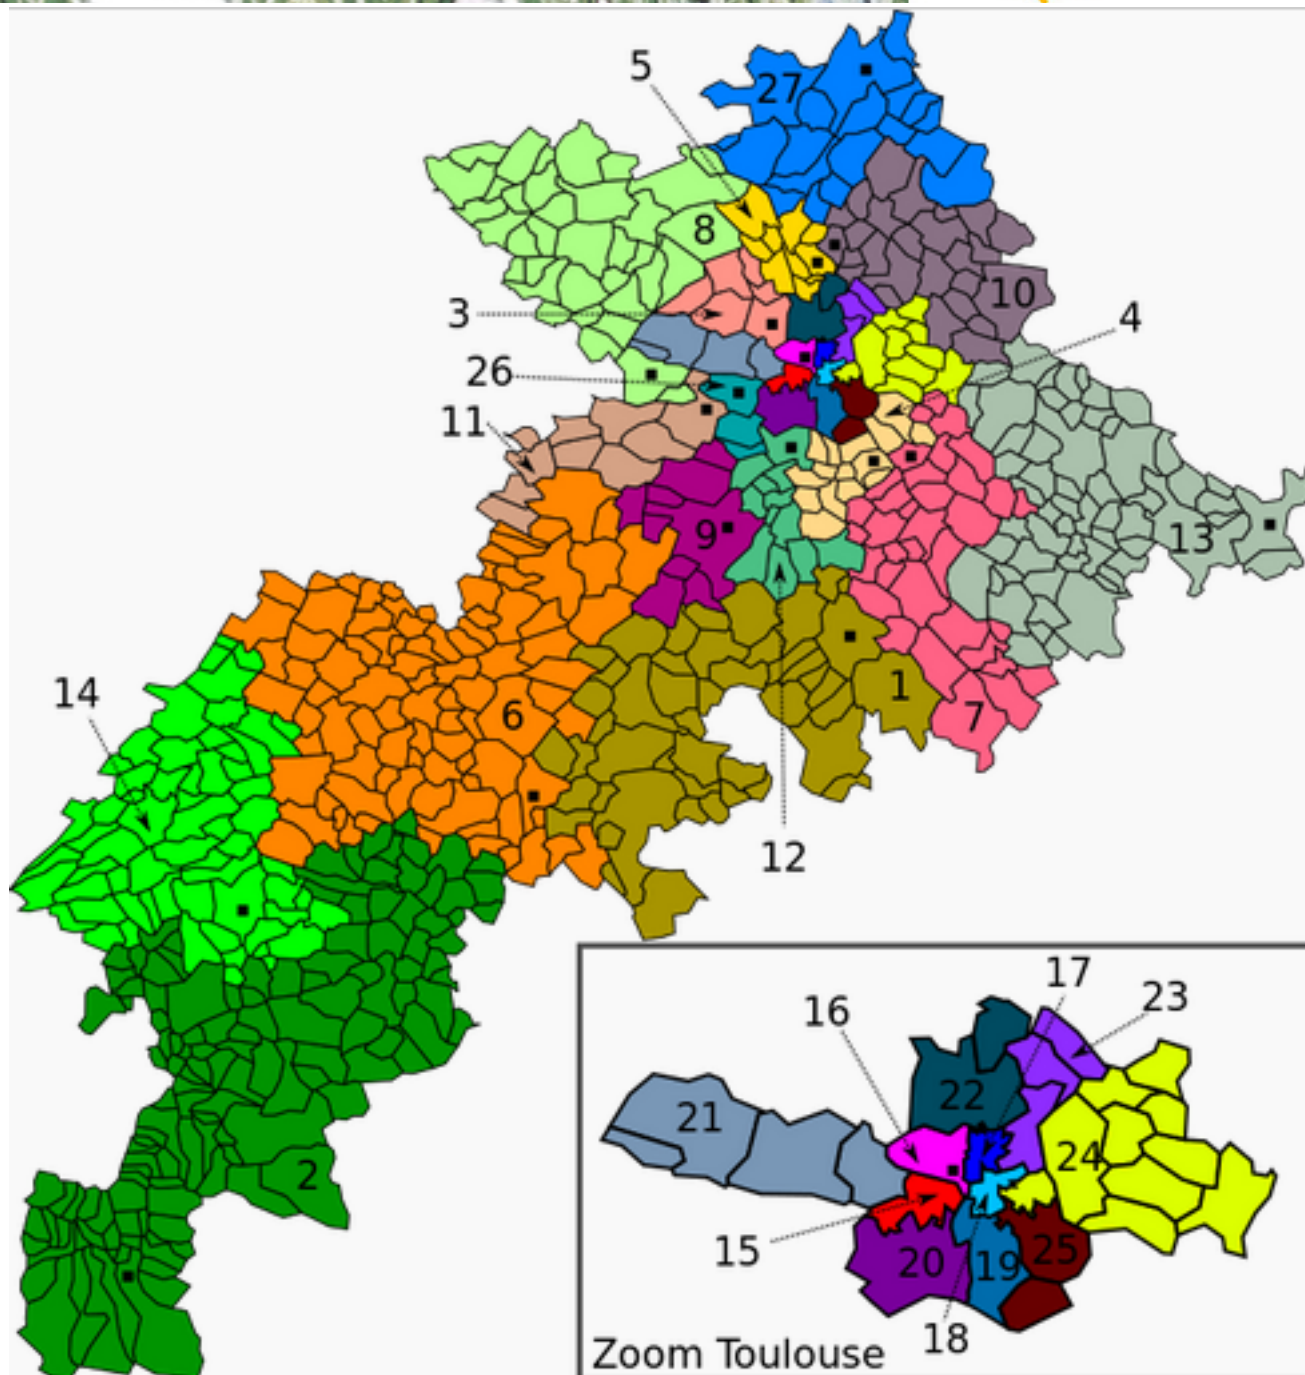

Le nouveau découpage territorial de la Haute-Garonne entre en vigueur à l'occasion des élections départementales de mars 2015. Il est défini par le décret du 13 février 2014 en application de la loi du 17 mai 2013 (loi organique 2013-402 et loi 2013-403).

Cette réforme a nécessité un redécoupage des cantons dont le nombre est divisé par deux avec arrondi à l'unité impaire supérieure si ce nombre n'est pas entier impair, assorti de conditions de seuils minimaux . La Haute-Garonne passe de 53 cantons à 27.

Ce redécoupage administratif ne correspond plus à un seul arrondissement : 46 Communes sont incluses dans l'arrondissement de Muret et une commune dans celui de Toulouse. Le bureau centralisateur est situé à Auterive.

Liste des cantons

- 1- Auterive, 2- Bagnères-de-Luchon, 3- Blagnac, 4- Castanet-Tolosan, 5- Castelginest, 6- Cazères, 7- Escalquens, 8- Léguevin, 9- Muret, 10- Pechbonnieu, 11- Plaisance-du-Touch, 12- Portet-sur-Garonne, 13- Revel, 14- Saint-Gaudens, 15- Toulouse-1, 16- Toulouse-2, 17- Toulouse-3, 18- Toulouse-4, 19- Toulouse-5, 20- Toulouse-6, 21- Toulouse-7, 22- Toulouse-8, 23- Toulouse-9, 24- Toulouse-10, 25- Toulouse-11, 26- Tournefeuille, 27- Villemur-sur-Tarn